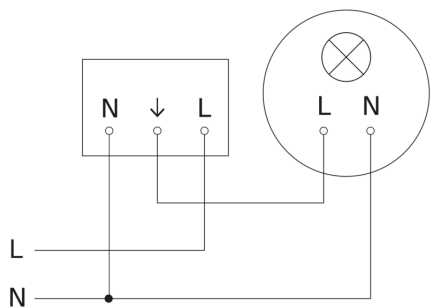

Bewegingsmelder - Professional Line

IS 345

DALI-2 APC - plafondbouw vierkant
EAN 4007841 080648
art.nr. 080648

IS 345

DALI-2 APC - plafondbinbouw vierkant
EAN 4007841 080648
art.nr. 080648

aansluitschema Master

aansluitschema Master/slave koppelin